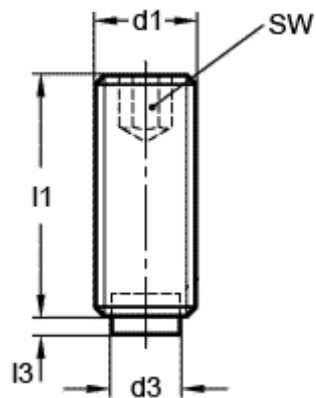

Varenummer: 20931659  
Beskrivelse: E+G Gevinstift  
GN 913.3-M10-25-KU

## Mål

---

d1 = M10  
d3 = 7  
l1 = 25.0  
l3 = 1.9  
SW = 5.0